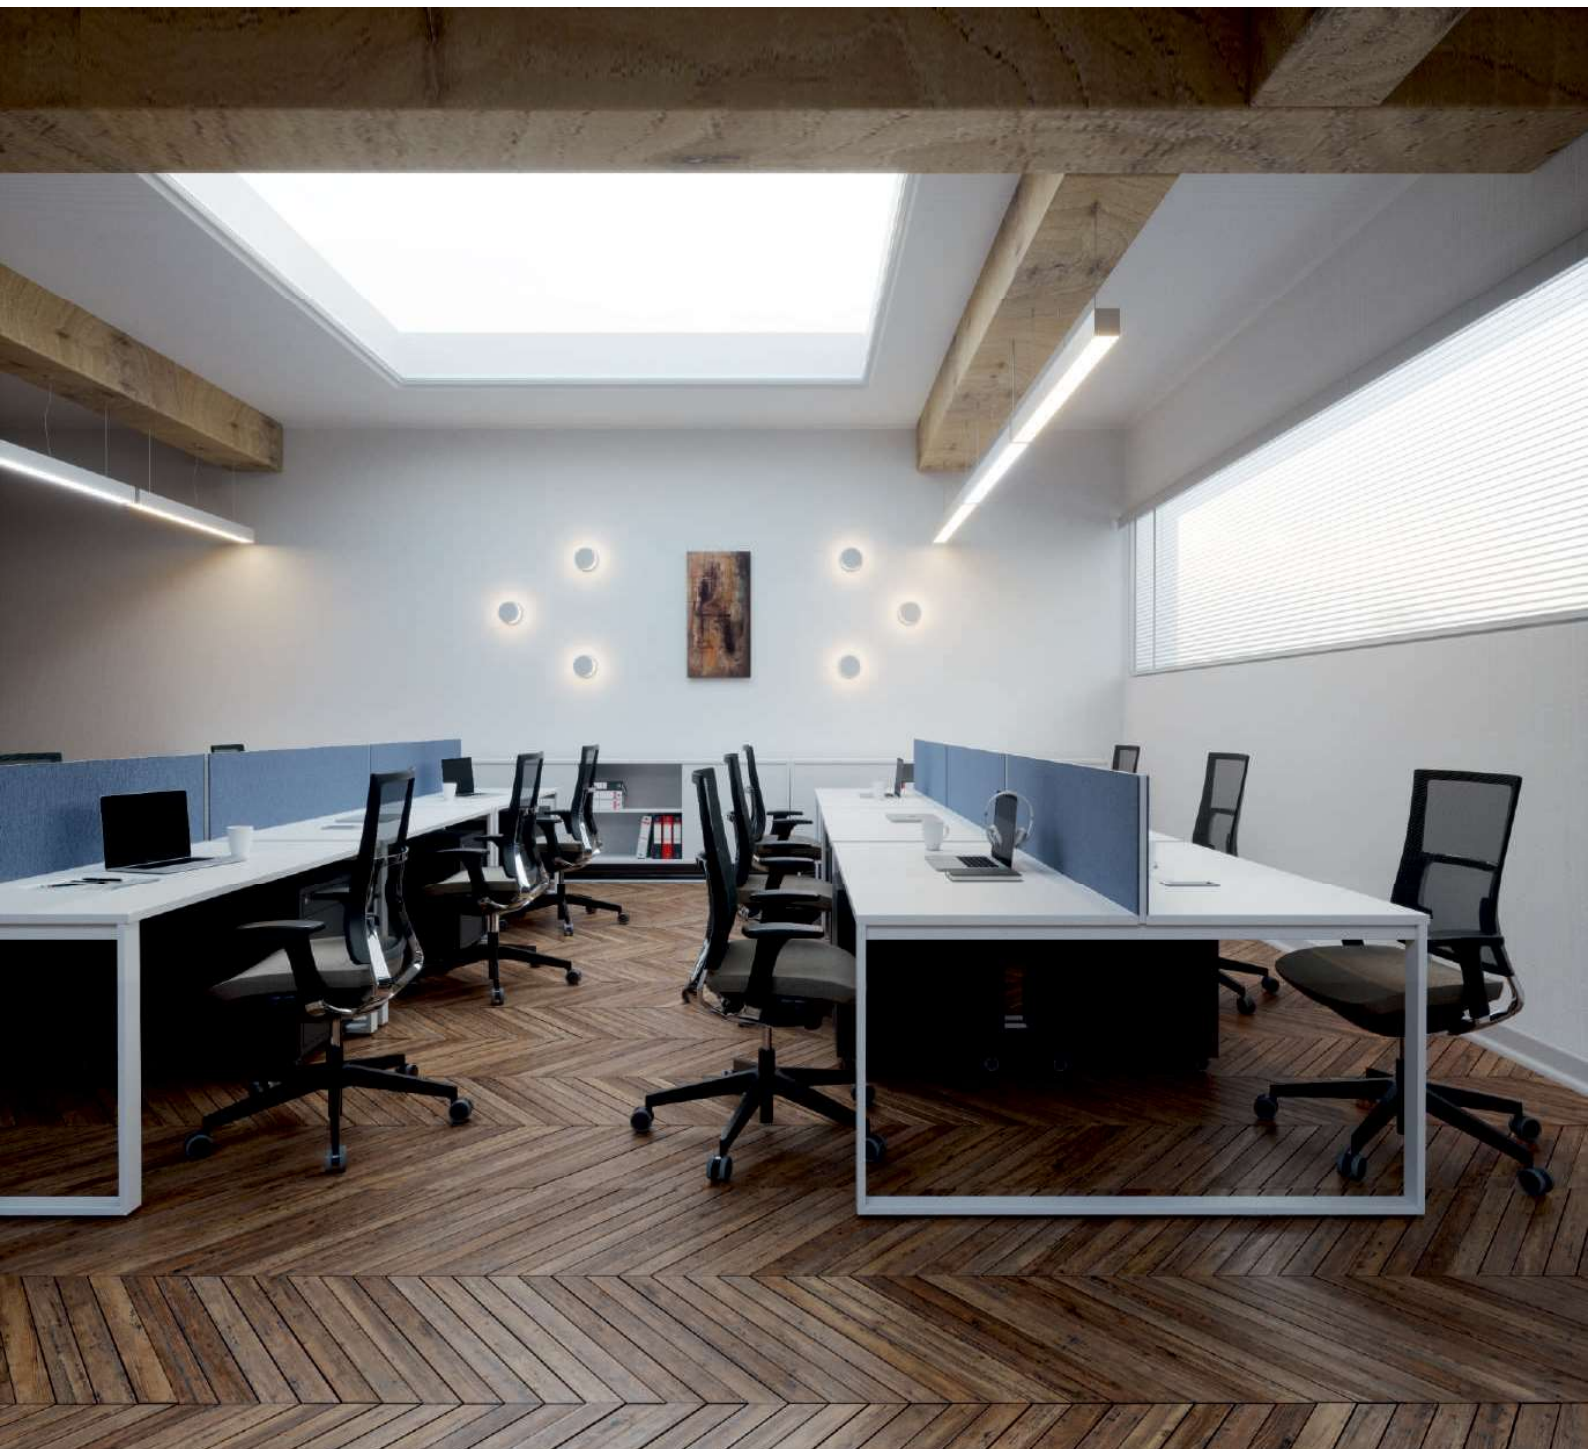

2x EV 35   6x EVB 18-1
2x EVZ 15-1   4x EVK 14-1

U 2200
CZARNY

W 1003
BIAŁY

EVRO

27