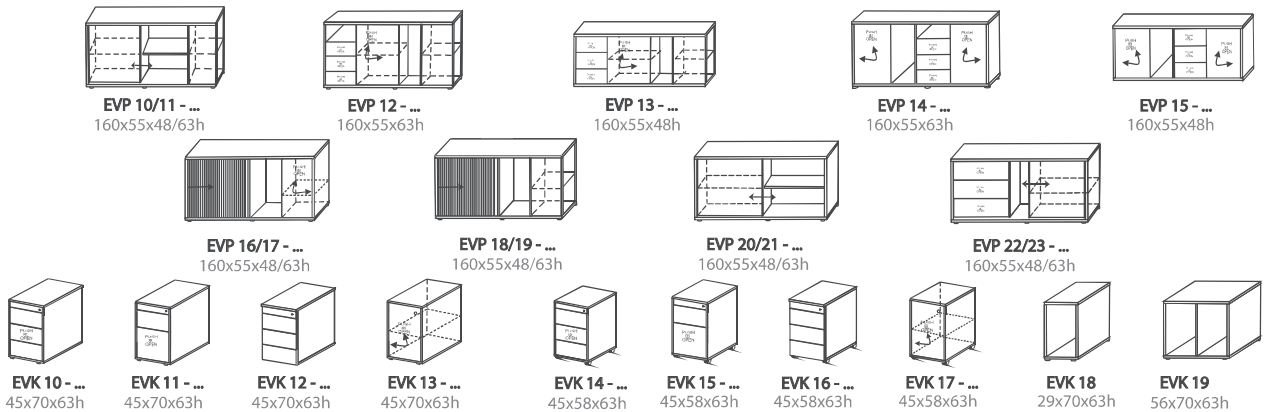

POMOCNIKI I KONTENERY