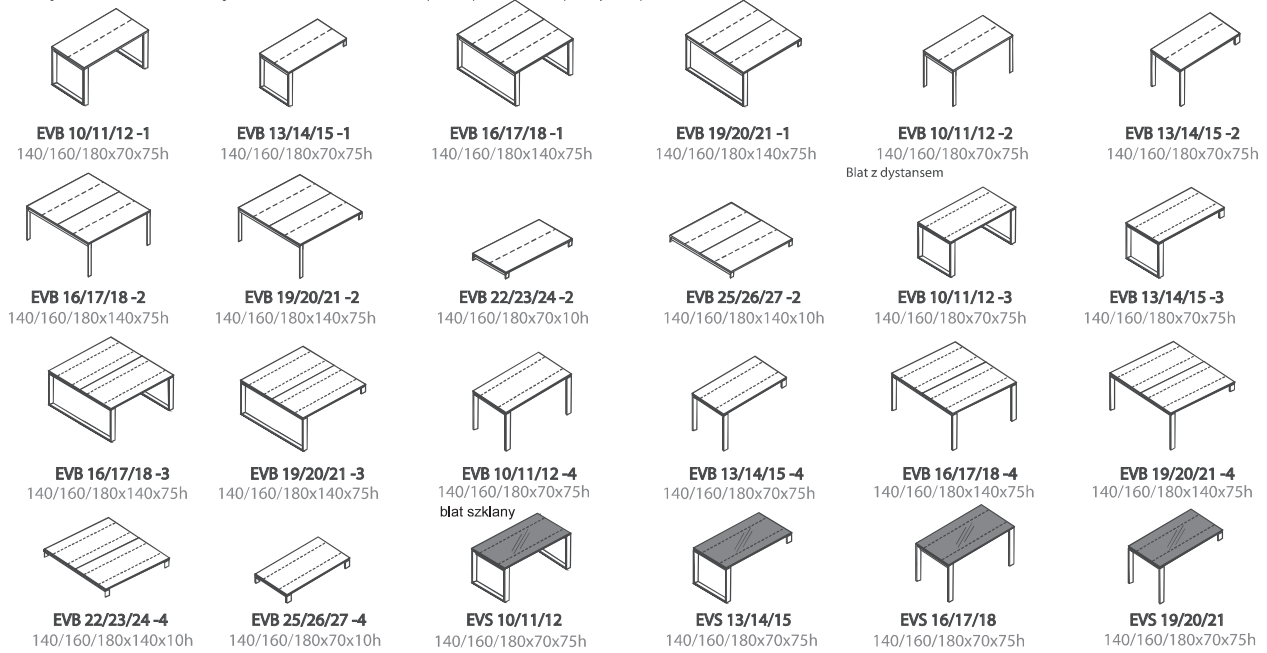

W 1003
 BIAŁY

EVZ 10-1 4x EVK 15-1
EV 35 EVZ 15-1 3x EVB 17-2

W 1003
BIAŁY

R 3217
DĄB DZIKI

EVRO

29

BIURKA I STOŁY

DOSTĘPNE BLATY O GŁĘBOKOŚCI 80/160 cm (po symbolu dopisujemy 80/160)