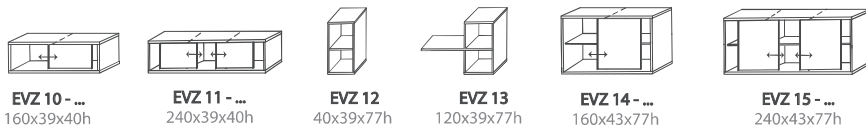

SZAFKI WISZĄCE