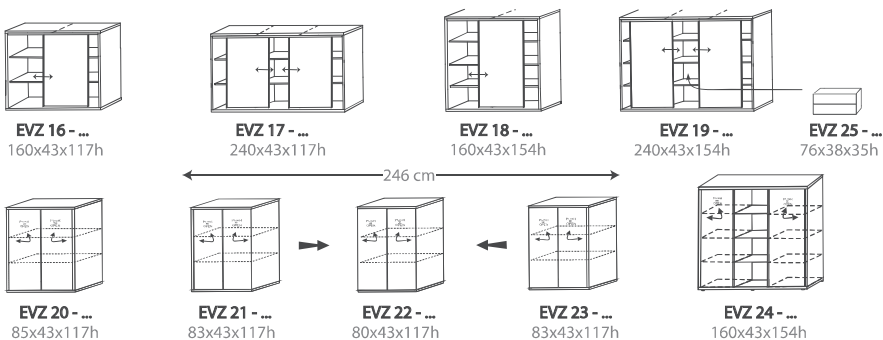

DODATKI

SZAFY