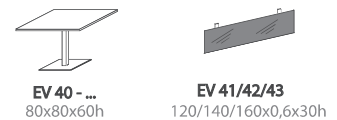

BIURKA I STOŁY

DOSTĘPNE BLATY O GŁĘBOKOŚCI 80/160 cm (po symbolu dopisujemy 80/160)

POMOCNIKI I KONTENERY

SZAFKI WISZĄCE

DODATKI

SZAFY

STELAŻ