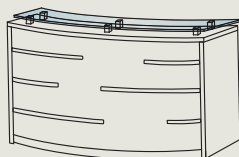

## Lady recepcyjne / Reception counters

szerokość / głębokość / wysokość [cm] width / depth / height [cm]

**SP 1, SPN 1, SPL 1**  
200x70x120h

**SP 2, SPN 2, SPL 2**  
160x70x120h

**SP 3, SPN 3, SPL 3**  
120x70x120h

**SP 4, SPN 4, SPL 4**  
80x70x120h

**SP 10, SPN 10, SPL 10**  
180x70x120h

**SP 11, SPN 11, SPL 11**  
180x70x120h

**SP 12, SPN 12, SPL 12**  
180x35x120h

**SP 13, SPN 13, SPL 13**  
120x70x75h

**SP 20, SPN 20, SPL 20**  
120x70x75h