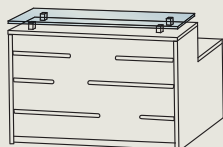

# Sorte

system mebli recepcyjnych  
reception furniture system

## Lady recepcyjne / Reception counters

szerokość / głębokość / wysokość [cm] width / depth / height [cm]

**SP 1, SPN 1, SPL 1**  
200x70x120h

**SP 2, SPN 2, SPL 2**  
160x70x120h

**SP 3, SPN 3, SPL 3**  
120x70x120h