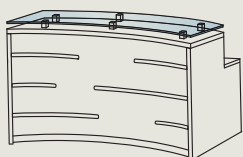

## Lady recepcyjne / Reception counters

szerokość / głębokość / wysokość [cm] width / depth / height [cm]

**SP 1, SPN 1, SPL 1**  
200x70x120h

**SP 2, SPN 2, SPL 2**  
160x70x120h

**SP 3, SPN 3, SPL 3**  
120x70x120h

**SP 4, SPN 4, SPL 4**  
80x70x120h

**SP 10, SPN 10, SPL 10**  
180x70x120h

**SP 11, SPN 11, SPL 11**  
180x70x120h

**SP 12, SPN 12, SPL 12**  
180x35x120h

**SP 13, SPN 13, SPL 13**  
120x70x75h

**SP 20, SPN 20, SPL 20**  
120x70x75h