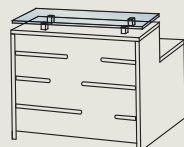

## Lady recepcyjne / Reception counters

szerokość / głębokość / wysokość [cm] width / depth / height [cm]

**SP 1, SPN 1, SPL 1**  
200x70x120h

**SP 2, SPN 2, SPL 2**  
160x70x120h

**SP 3, SPN 3, SPL 3**  
120x70x120h

**SP 4, SPN 4, SPL 4**  
80x70x120h

**SP 10, SPN 10, SPL 10**  
180x70x120h

**SP 11, SPN 11, SPL 11**  
180x70x120h

**SP 12, SPN 12, SPL 12**  
180x35x120h

**SP 13, SPN 13, SPL 13**  
120x70x75h

**SP 20, SPN 20, SPL 20**  
120x70x75h