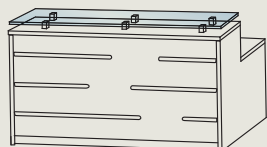

# Sorte

system mebli recepcyjnych  
reception furniture system

## Lady recepcyjne / Reception counters

szerokość / głębokość / wysokość [cm] width / depth / height [cm]

**SP 1, SPN 1, SPL 1**  
200x70x120h

**SP 2, SPN 2, SPL 2**  
160x70x120h

**SP 3, SPN 3, SPL 3**  
120x70x120h