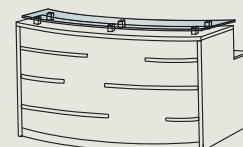

## Lady recepcyjne / Reception counters

szerokość / głębokość / wysokość [cm] width / depth / height [cm]

**SP 1, SPN 1, SPL 1**  
200x70x120h

**SP 2, SPN 2, SPL 2**  
160x70x120h

**SP 3, SPN 3, SPL 3**  
120x70x120h

**SP 4, SPN 4, SPL 4**  
80x70x120h

**SP 10, SPN 10, SPL 10**  
180x70x120h

**SP 11, SPN 11, SPL 11**  
180x70x120h

**SP 12, SPN 12, SPL 12**  
180x35x120h

**SP 13, SPN 13, SPL 13**  
120x70x75h

**SP 20, SPN 20, SPL 20**  
120x70x75h