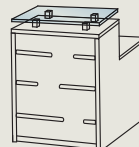

## Lady recepcyjne / Reception counters

szerokość / głębokość / wysokość [cm] width / depth / height [cm]

**SP 1, SPN 1, SPL 1**  
200x70x120h

**SP 2, SPN 2, SPL 2**  
160x70x120h

**SP 3, SPN 3, SPL 3**  
120x70x120h

**SP 4, SPN 4, SPL 4**  
80x70x120h

**SP 10, SPN 10, SPL 10**  
180x70x120h

**SP 11, SPN 11, SPL 11**  
180x70x120h

**SP 12, SPN 12, SPL 12**  
180x35x120h

**SP 13, SPN 13, SPL 13**  
120x70x75h

**SP 20, SPN 20, SPL 20**  
120x70x75h