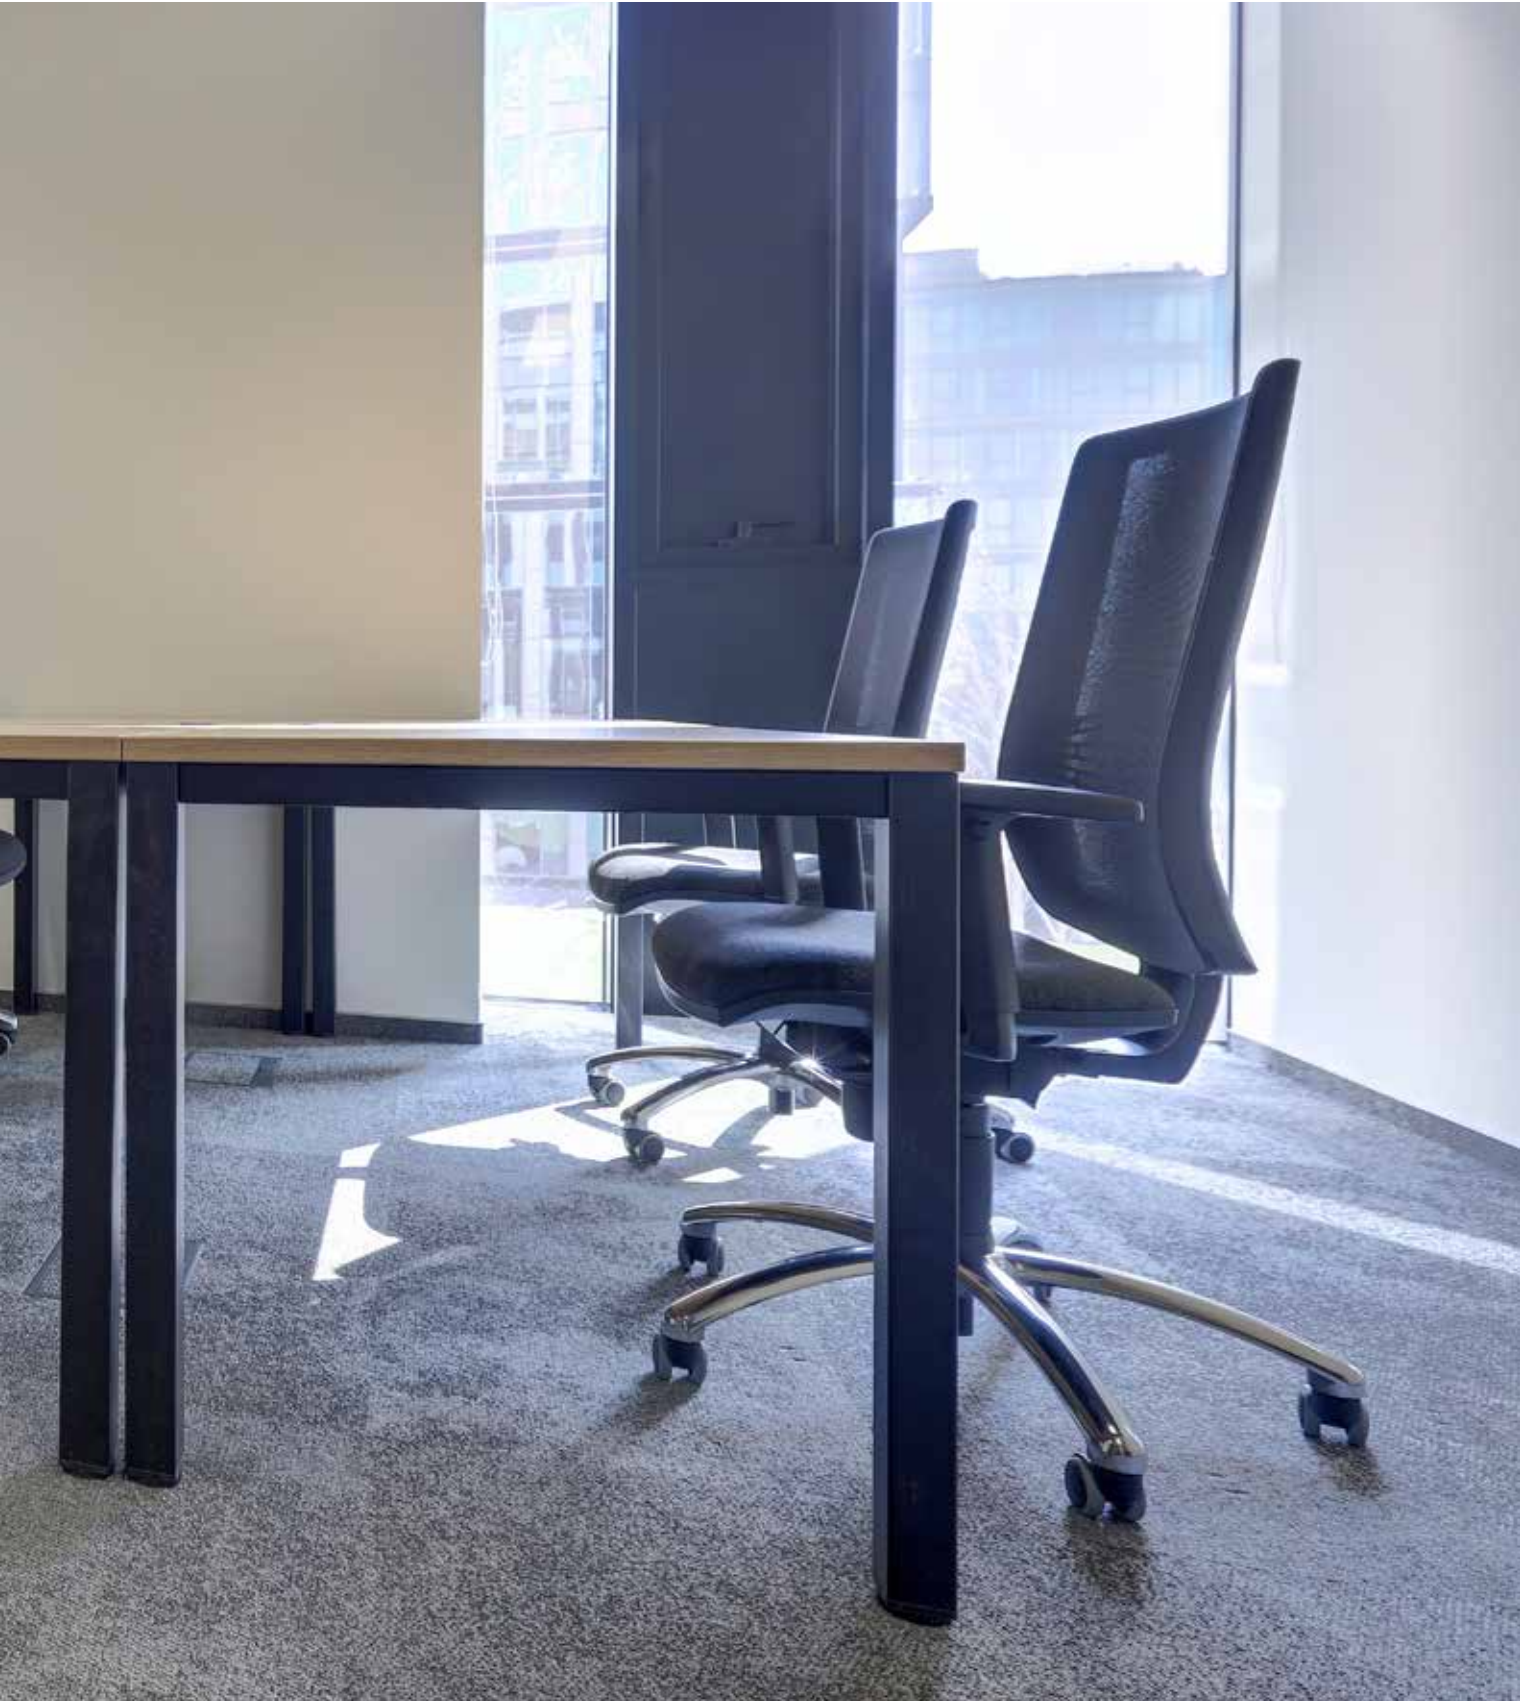

Biuro coworkingowe HubHub, zdjęcie: Marcin Szymczak, Warszawa, 2017
HubHub coworking space, photo by Marcin Szymczak, Warszawa, 2017